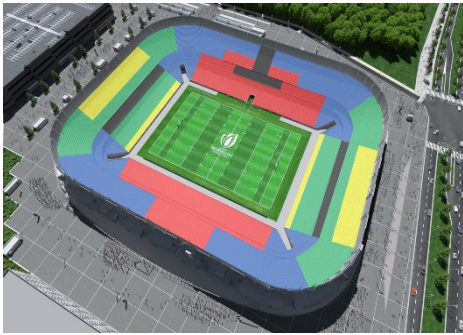

座席カテゴリー配置図

■ カテゴリー1 ■ カテゴリー2 ■ カテゴリー3 ■ カテゴリー4

リール
スタッド・ピエール・モーロイ
(収容人員 50,096人)

サン＝ドニ
スタッド・ド・フランス
(収容人員 80,023人)

リヨン
オリンピック・リヨン・スタジアム
(収容人員 58,883人)

マルセイユ
スタッド・ヴェロドローム
(収容人員 67,847人)

ナント
スタッド・ド・ラ・ボージュワール
(収容人員 35,520人)