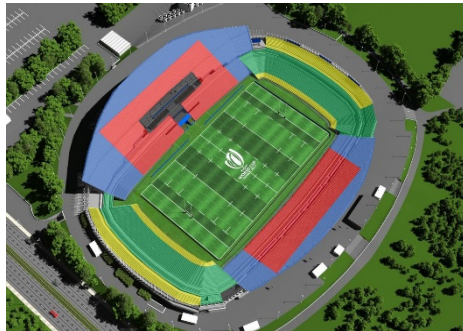

座席カテゴリー配置図

■ カテゴリー1 ■ カテゴリー2 ■ カテゴリー3 ■ カテゴリー4

リール
スタッド・ピエール・モーロイ
(収容人員 50,096人)

サン＝ドニ
スタッド・ド・フランス
(収容人員 80,023人)

リヨン
オリンピック・リヨン・スタジアム
(収容人員 58,883人)

マルセイユ
スタッド・ヴェロドローム
(収容人員 67,847人)

ナント
スタッド・ド・ラ・ボージュワール
(収容人員 35,520人)