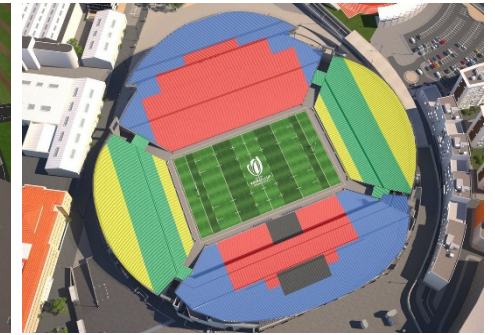

座席カテゴリー配置図

■ カテゴリー1 ■ カテゴリー2 ■ カテゴリー3 ■ カテゴリー4

リール
スタッド・ピエール・モーロイ
(収容人員 50,096人)

サン＝ドニ
スタッド・ド・フランス
(収容人員 80,023人)

リヨン
オリンピック・リヨン・スタジアム
(収容人員 58,883人)

マルセイユ
スタッド・ヴェロドローム
(収容人員 67,847人)

ナント
スタッド・ド・ラ・ボージュワール
(収容人員 35,520人)