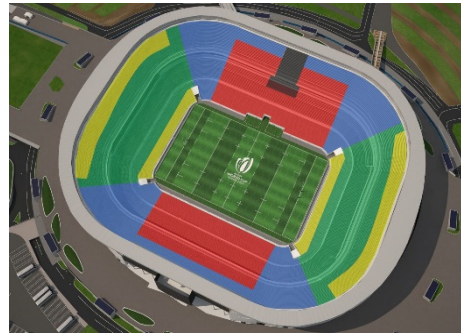

座席カテゴリー配置図

■ カテゴリー1 ■ カテゴリー2 ■ カテゴリー3 ■ カテゴリー4

リール
スタッド・ピエール・モーロイ
(収容人員 50,096人)

サン＝ドニ
スタッド・ド・フランス
(収容人員 80,023人)

リヨン
オリンピック・リヨン・スタジアム
(収容人員 58,883人)

マルセイユ
スタッド・ヴェロドローム
(収容人員 67,847人)

ナント
スタッド・ド・ラ・ボージュワール
(収容人員 35,520人)